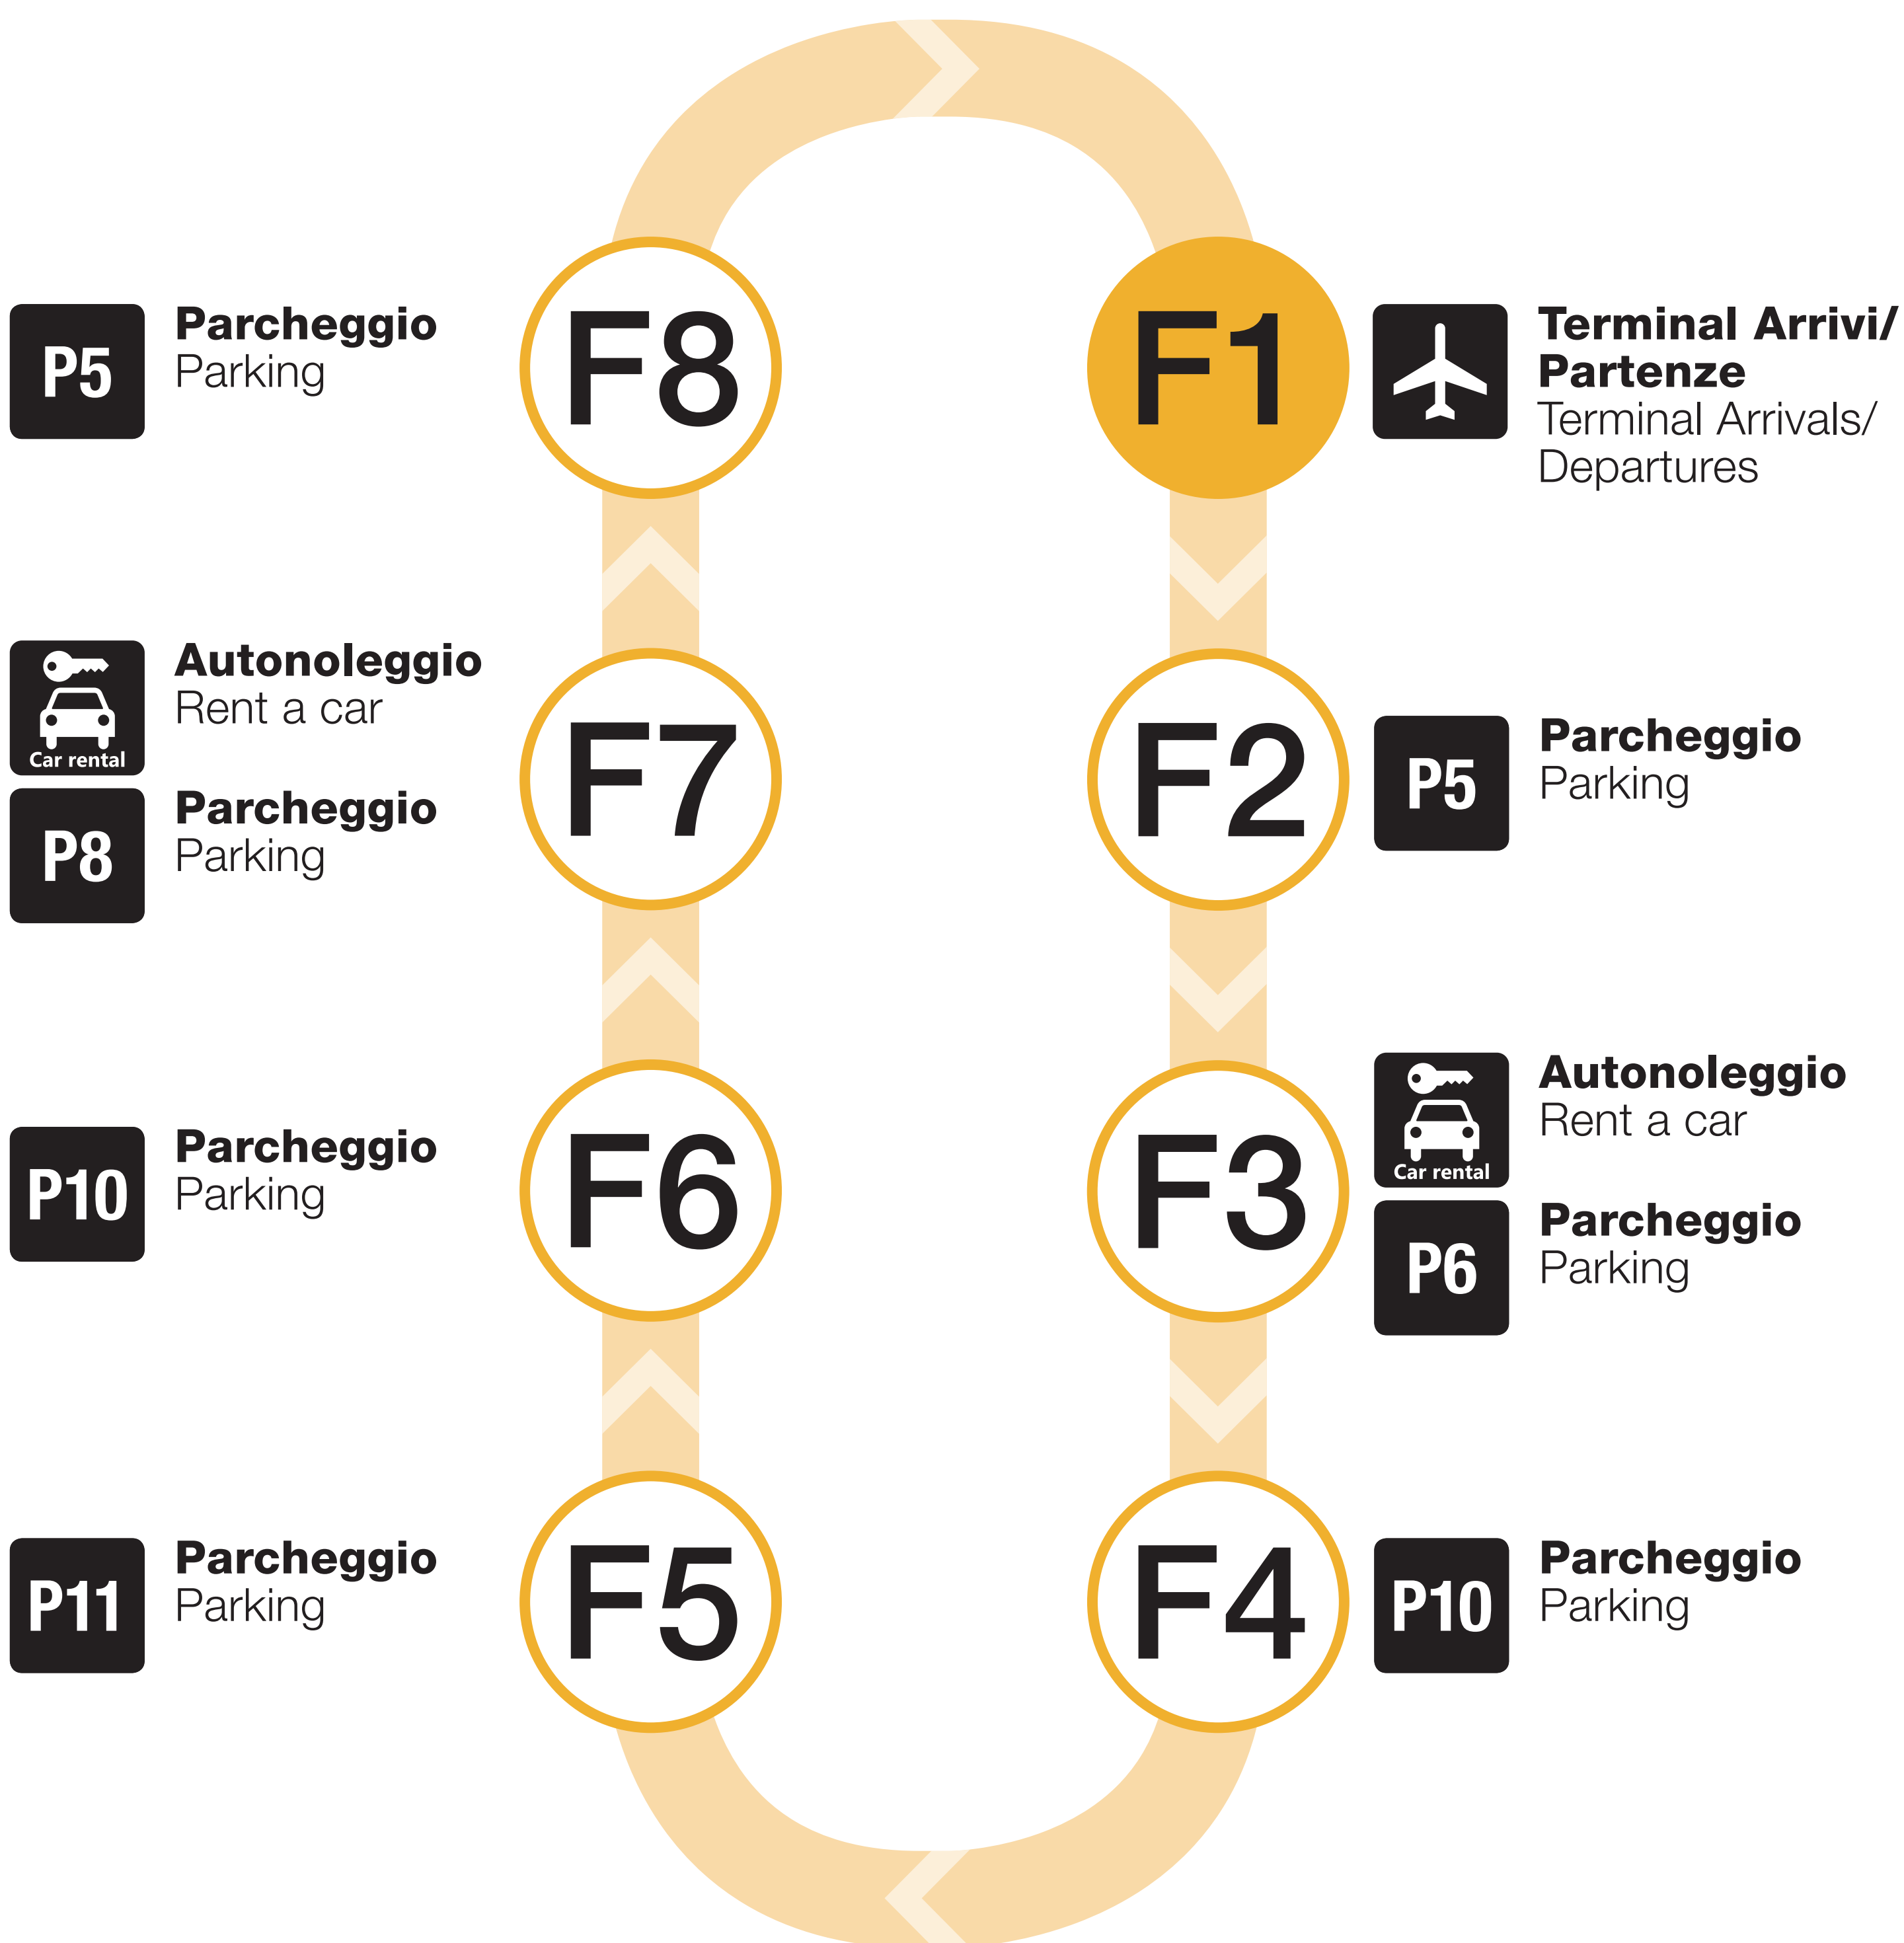

Navetta gratuita

Free shuttle bus

Fermata Navetta Shuttle Stop

12
MIN.

Tempo di attesa max.
Waiting time max.

Servizio attivo
dalle 05.00 alle ore 24.00
Regular Service
5 am – 12 pm