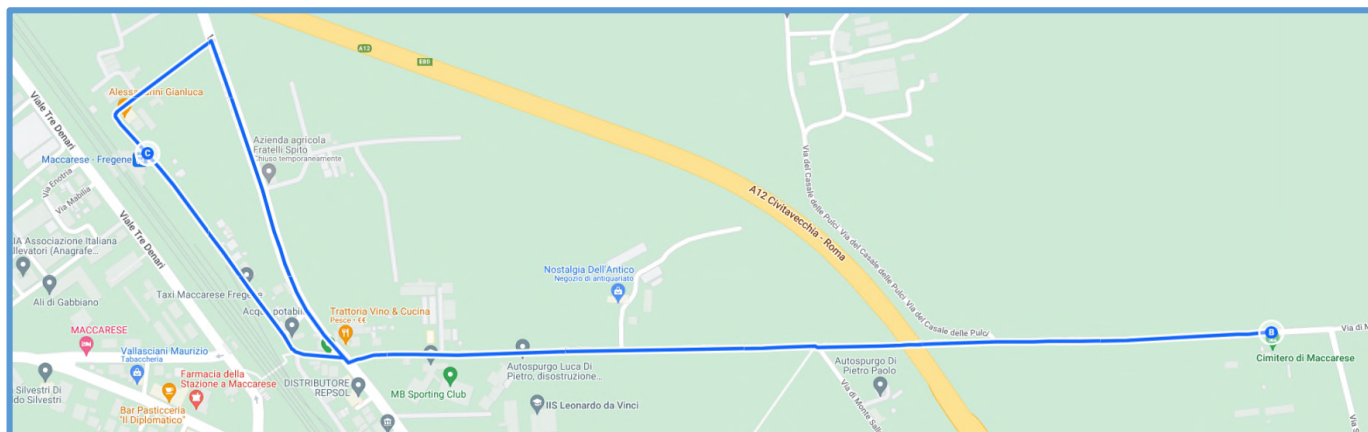

Oggetto: Realizzazione linea per Collegamento Cimitero Maccarese

In virtù della richiesta effettuata dall'Amministrazione Comunale di Fiumicino dove, si richiede la realizzazione di una nuova linea per servire il Cimitero di Maccarese, a fronte della realizzazione della nuova pavimentazione stradale.

Al fine di rendere possibile il collegamento verso il Cimitero di Maccarese, la scrivente ha realizzato una nuova linea, denominata linea 18, che effettuerà il suddetto collegamento con 4 (quattro) corse al giorno dal lunedì al sabato.

Il percorso e le corse della nuova linea sono riportate di seguito:

Figura 1: Linea 18 Cimitero di Maccarese

Linea 18 circolare (lun-ven)

Parte da: Stazione FFSS Maccarese

Arriva a: Stazione FFSS Maccarese

Linea 18 circolare (sab)

Parte da: Stazione FFSS Maccarese

Arriva a: Stazione FFSS Maccarese

Percorso: Stazione Maccarese - Cimitero Maccarese - Stazione Maccarese

Fermate: Stazione FFSS Maccarese - Cimitero Maccarese - Stazione FFSS Maccarese